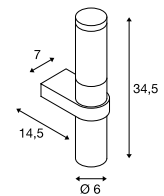

229182 647

BIG NAILS WL, E27

SOCKET
INSIDE

- Roestvrij staal 304
- Slank design, verblindingsvrije buitenverlichting

Productspecificaties

230 V ~ 50 Hz

Materiaal: roestvrij staal 304 / polycarbonaat (PC)

IP 44

1,2

Maattekening

Lichtbronadvies

Led E27 9 W 240°

3000 K 810 lm

10 kWh / 1000 h

Art. nr. 1001031 | 17,00 EUR

Led E27 9 W 240°

4000 K 850 lm

9 kWh / 1000 h

Art. nr. 1002827 | 17,00 EUR

Lichtbronspecificaties

max. 15 W

Ø: max. 4,5 cm L: max. 17 cm

Variant	Art. nr.	EUR
E27		
■ roestvrij staal	229182	145,00